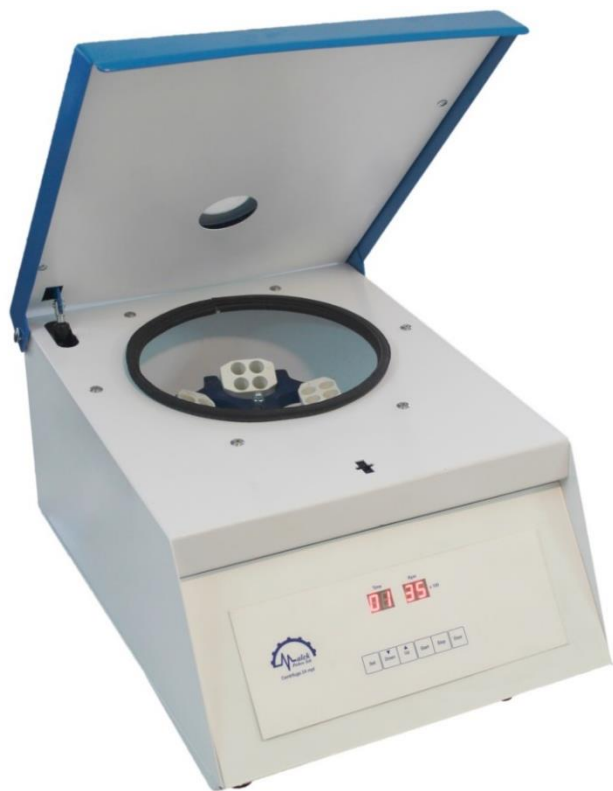

MPT Centrifuge

مشخصات فنی

ویژگی ها

4000 rpm

موتور آلمانی

16 و 24 شاخه

دارای برد فول دیجیتال

برق ورودی 220 v

موج گیر فوق حرفه ای

رنگ بدنه الکترواستاتیک